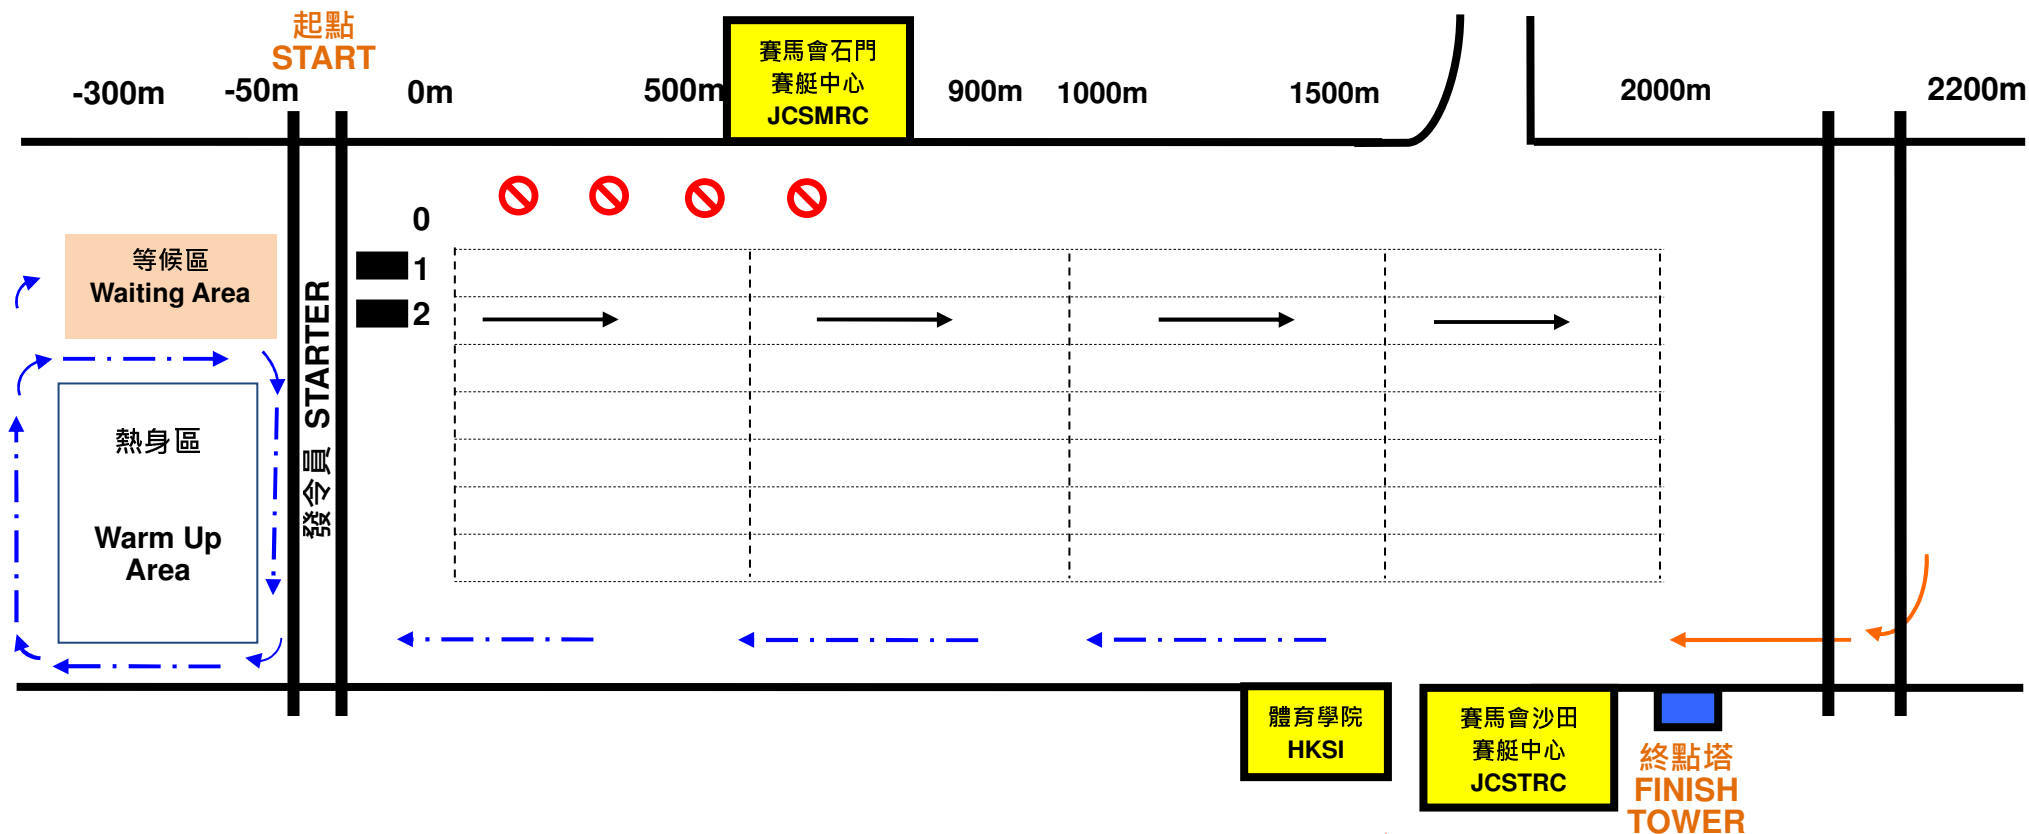

2000 米/m

青少年賽艇分齡賽 2024
2024 Youth Quarterly Regatta
2000 米比賽航道規則
Traffic Rules for 2000m Race

(As at 10.5.2024)

圖示 Legend :

- ▶ 比賽方向 Race direction
 - - - -▶ 熱身方向 Warm up direction
 - . - .▶ 只限石門賽艇中心出艇使用 JCSMRC Boats Outing Only
 - . . .▶ 返回石門賽艇中心及體育學院艇隻前往石門賽艇中心艇隊檢查使用
JCSMRC Boats Return and HKSI Boats for marshal checking
 - ▶ 放鬆方向及返回體育學院及沙田賽艇中心 Cool Down Direction and Return to HKSI and JCSTRC
- 🚩 大型浮波及紅旗 Large Buoy with Red Flag
 - 🚫 禁止進入 No Entry
 - 起步位置 Starting Point

備註 Remarks :

1.) 隊伍須於比賽前最少 10 分鐘到達等候區。

Crews must arrive the Waiting Area and their Start Lane at least 10 minutes before the race start.

2000 米/m

青少年賽艇分齡賽 2024
2024 Youth Quarterly Regatta
2000 米比賽航道規則
Traffic Rules for 2000m Race

2.) 當上一場比賽開始後，發令員將會分配線道予下一場的參賽隊伍。

After starting the previous race, the Starter will allocate a lane to the crews of next race.