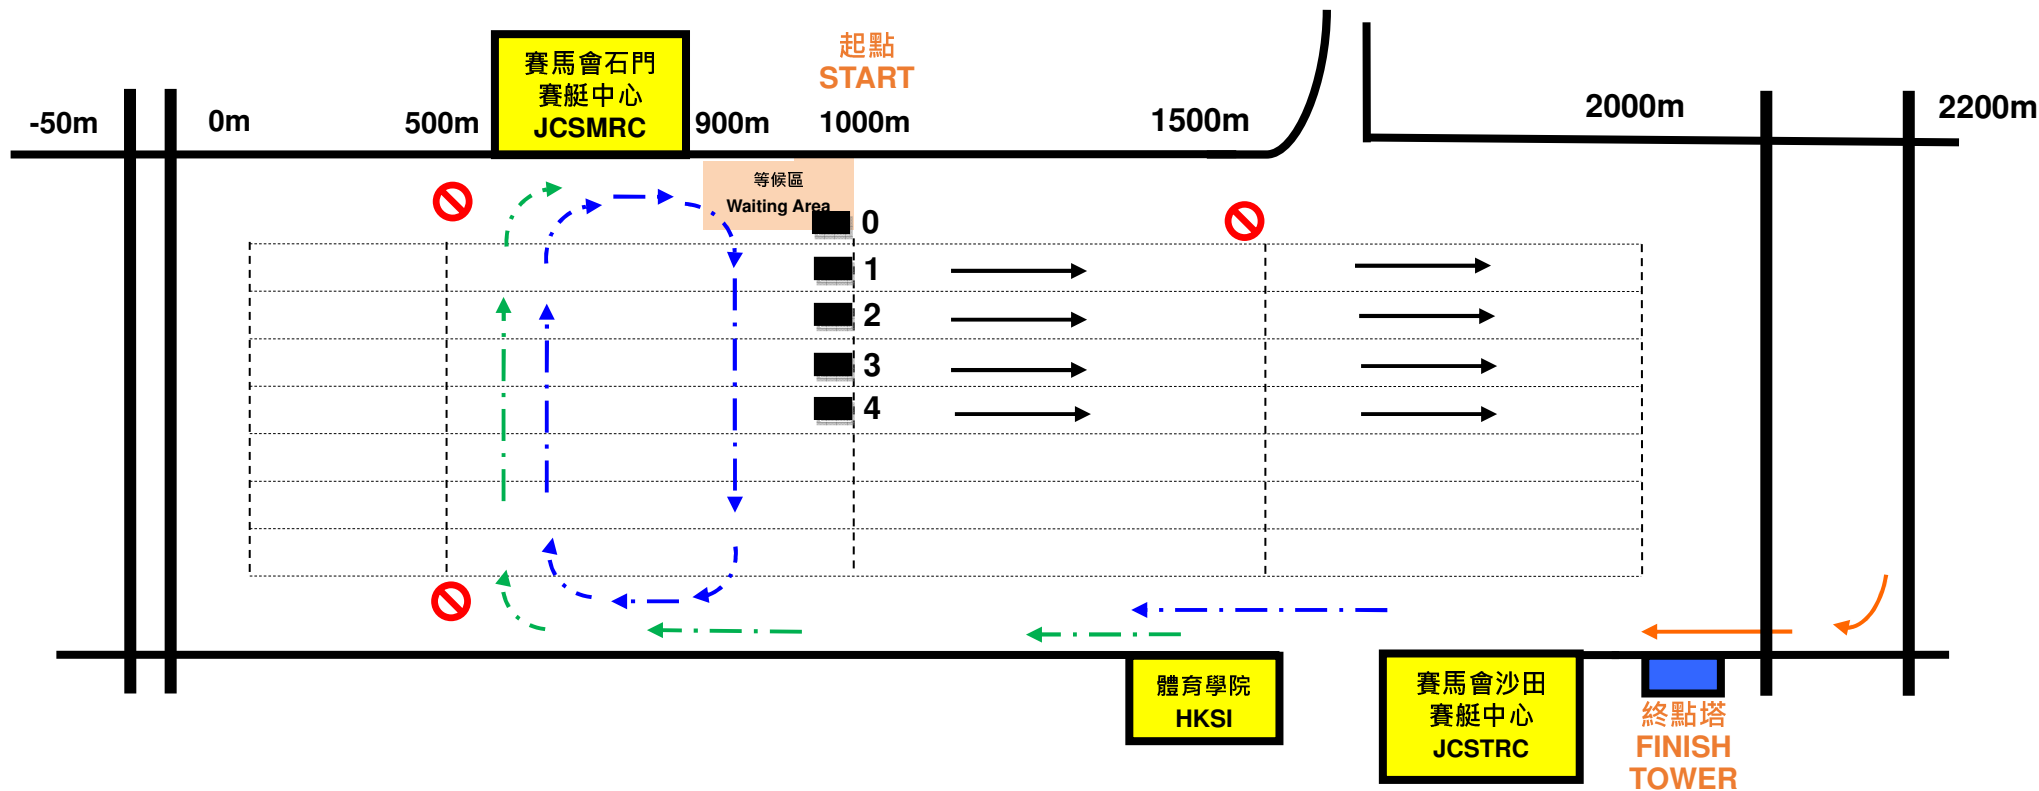

1000 米/m

青少年賽艇分齡賽 2024
2024 Youth Quarterly Regatta
1000 米比賽航道規則
Traffic Rules for 1000m Race

- 圖示 Legend :**
- ▶ 比賽方向 Race Direction
 - · — · — · ▶ 熱身方向 Warm Up Direction
 - · — · — · ▶ 返回石門賽艇中心及體育學院艇隻前往石門賽艇中心艇隊檢查使用
JCSMRC Boats Return and HKSI Boats for marshal checking
 - ▶ 放鬆方向及返回體育學院及沙田賽艇中心 Cool Down Direction and Return to HKSI and JCSTRC Pontoon
 - ⊘ 禁止進入 No Entry
 - 起步浮台 Starting Pontoon