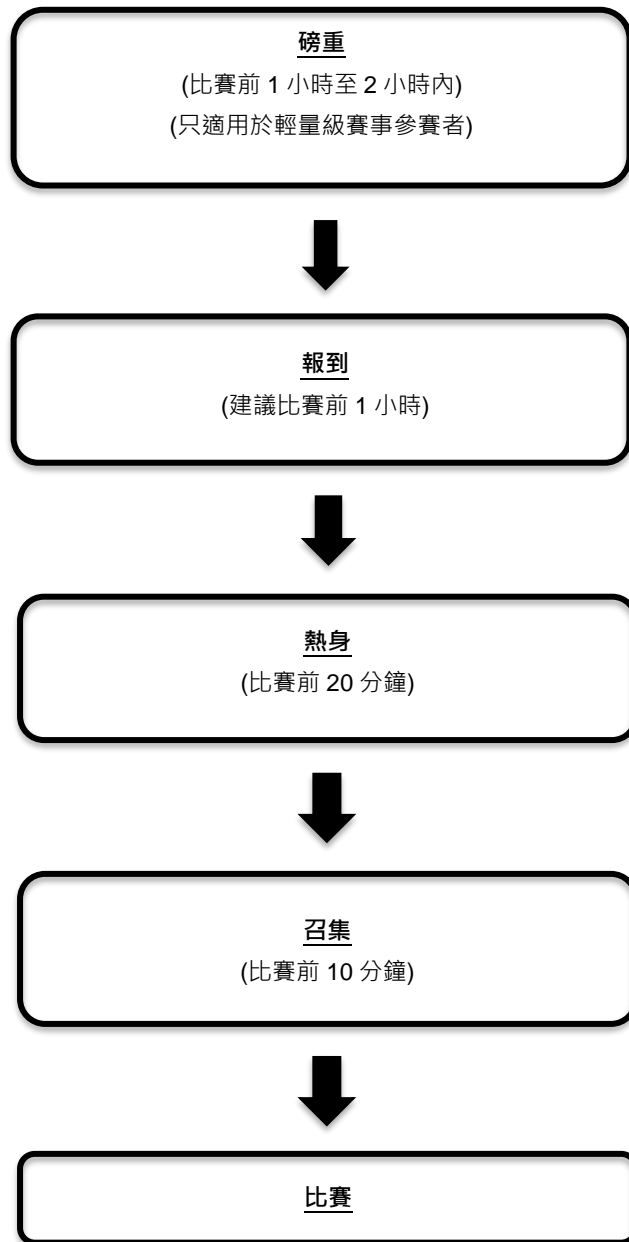

20
24

HKRIC

○ 24-25 FEB 2024

○ 九龍公園體育館 KOWLOON PARK SPORTS CENTRE

香港室內賽艇錦標賽

HONG KONG ROWING INDOOR CHAMPIONSHIPS

暨慈善長途接力賽 & CHARITY ROWATHON

Organised by | 主辦機構

Subvented by | 資助機構

Supported by | 支持機構

Beneficiary | 受惠機構

Sponsors | 贊助

流程圖

EVERYBODY ROWS EVERY