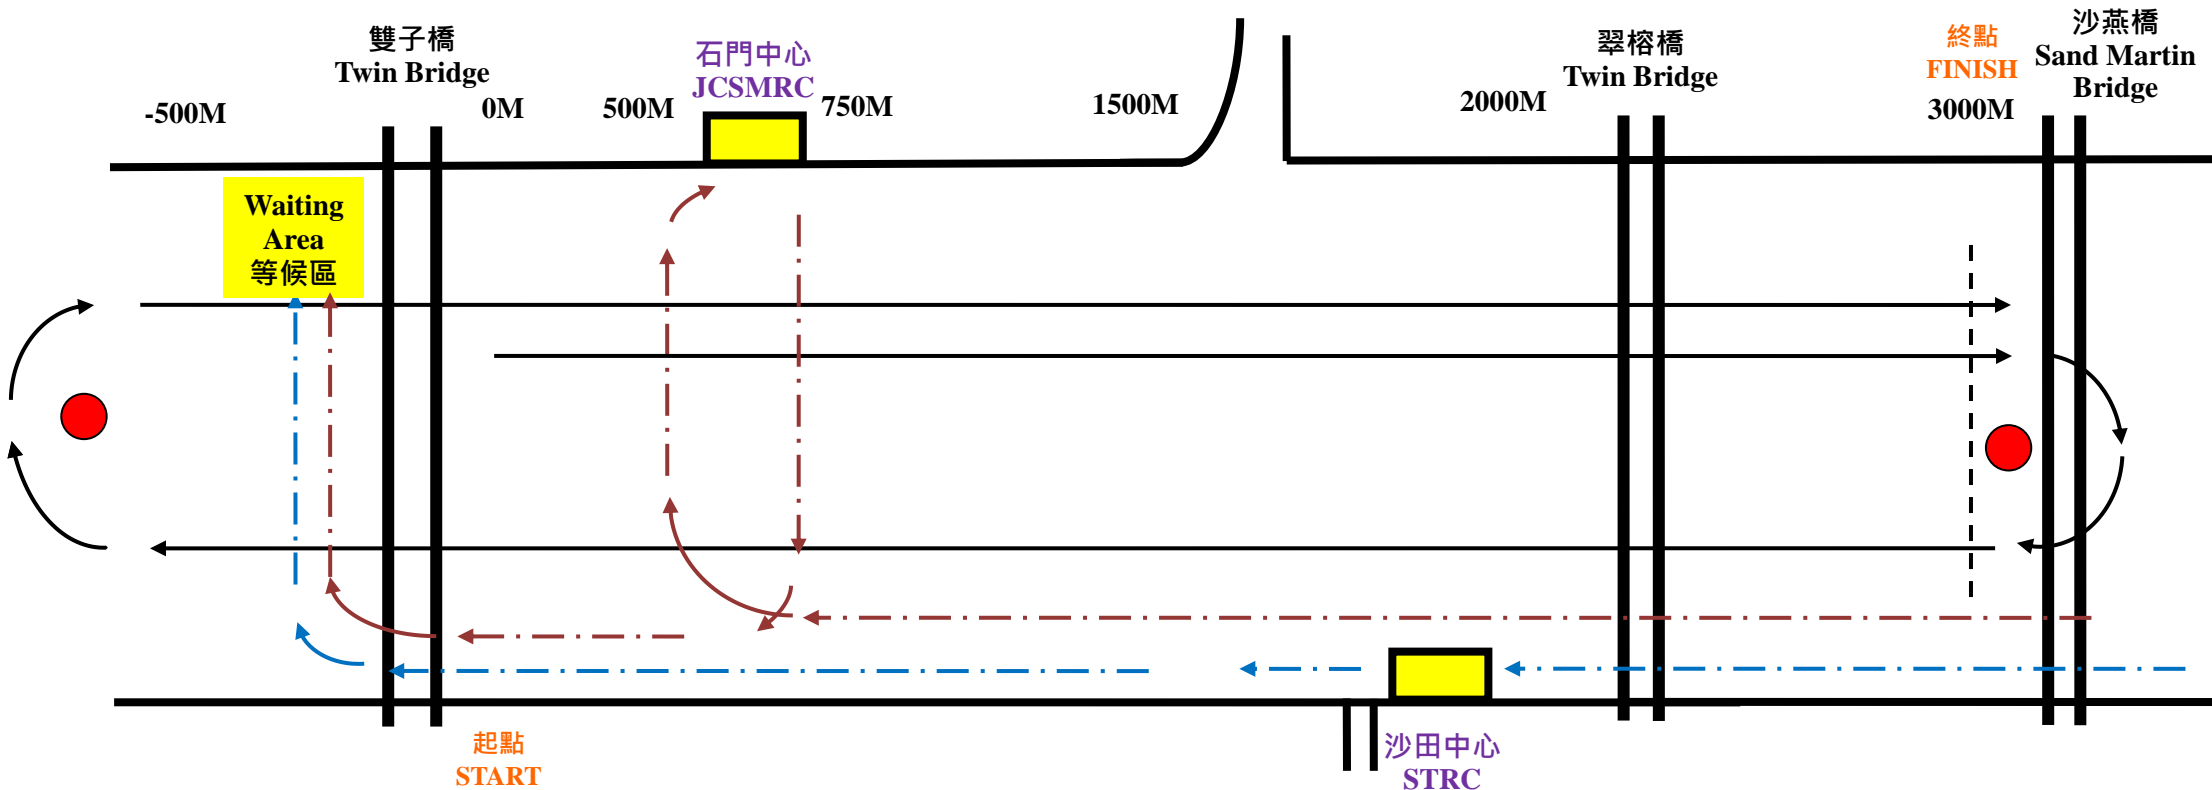

# 2018 城門河賽艇賽比賽航道規則 Traffic Rules for Head of Shing Mun 2018 (Big Boat)

As at 6.12.2017

### 圖示 Legend:

比賽路線  
 只限比賽艇隻出艇及返回石門賽艇中心  
 只限比賽艇隻出艇及返回沙田賽艇中心  
 起點線及終點線  
 轉折位置

**Race Route**  
**JCSMRC Boats Outing and Return Only**  
**STRC Boats Outing and Return Only**  
**Starting line and Finish line**  
**Turning Point**